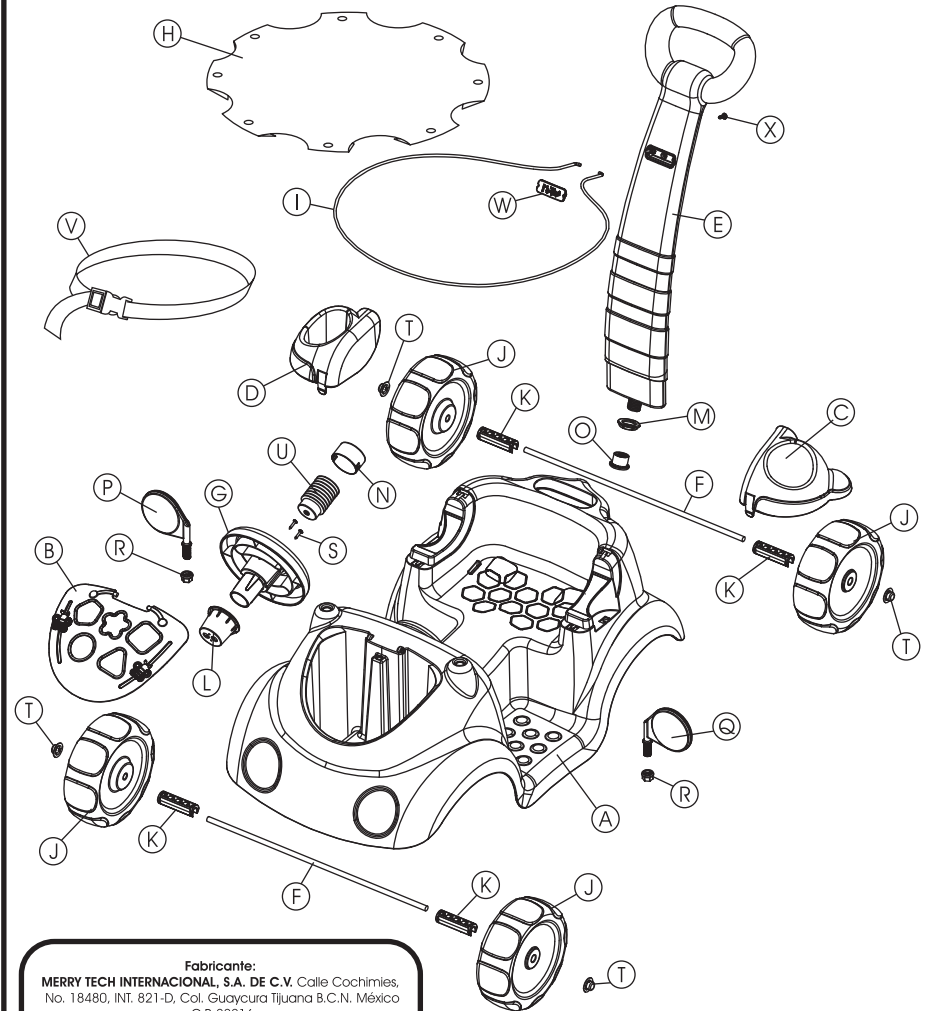

PRECAUCIONES:

De hacer caso omiso de estas precauciones y de las instrucciones de ensamble pudieran resultar graves lesiones.

- Nunca deje al niño sin supervisión. Siempre mantengalo a la vista mientras este en el juguete.
- Deje de usar el juguete si llegara a romperse o dañarse.
- Usese solo en superficies planas y libres de objetos, que pudieran causar volcadura del juguete.
- Para evitar daños de quemaduras mantenga al niño alejado de radiadores, calentadores, estufas, etc.
- No lo use alrededor de albercas.
- No lo use en calles inclinadas.
- Nunca cargue el juguete con el niño arriba.
- Bloquee escaleras y escalones antes de usarlo.
- Asegure que el producto no sea usado hasta que haya sido ensamblado y revisado por un adulto.

WARNING:

Failure to follow these warnings and the assembly instructions could result in injury.

- Never leave child unattended. Always keep child in view while in toy.
- Discontinued using the product if it become damage or broken.
- Use only on surfaces that are flat and free of objects that could cause the toy to tip over.
- Avoid burn injuries, keep child away from ranges, radiators, space, heaters, fireplaces, etc.
- Do not use around swimming pools.
- Do not use in sloped streets.
- Never carry it with child on it.
- Block stairs/steps securely before using toy.
- Ensure that the toy vehicle is not used until it has been properly assembled and checked by an adult person.

K25#520524ES

Lista de Partes / Parts List

Bolsa de accesorios / Accessories bag

Ensamble como se muestra en la figura / assembly as shown in the picture

Fabricante:
MERRY TECH INTERNACIONAL, S.A. DE C.V. Calle Cochimiltes,
No. 18480, INT. 821-D, Col. Guaycura Tijuana B.C.N. México
C.P. 22216
Tel: 664 625 1552 Fax: 664 627 0540