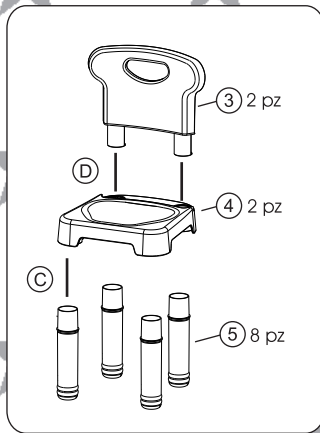

POR FAVOR CONSERVE ESTE INSTRUCTIVO Y LEALO ANTES DE ENSAMBLAR Y USAR ESTE JUGUETE
REQUIERE ENSAMBLAR POR UN ADULTO

INSTRUCTIVO
DE ENSAMBLE

Edad Recomendada
2 Años - 6 Años

MODELO
5535

MyToy

MESA INFANTIL
& 2 SILLAS

Fabricante:
MERRY TECH INTERNACIONAL, S.A. DE C.V. Calle Cochimiles,
No. 18480, INT. 821-D, Col. Guaycura Tijuana B.C.N. México
C.P. 22216
Tel: 664 625 1552 Fax: 664 627 0540

⚠ PRECAUCION:

Hacer caso omiso de estas precauciones y de las instrucciones de ensamble, pudieran resultar en graves lesiones.

- Nunca deje al niño sin supervisión.
- Deje de usar el juguete si llegara a romperse o dañarse.
- Para evitar daños de quemaduras mantenga al niño alejado de radiadores, calentadores, estufas, etc.

K25#553522ES

READ AND SAVE THESE INSTRUCTIONS
ADULT ASSEMBLY REQUIRED

ASSEMBLY
INSTRUCTION

Age Group
2 Years old - 6 Years old

MODEL:
5535

MyToy

CHILDREN'S
TABLE & 2 CHAIRS