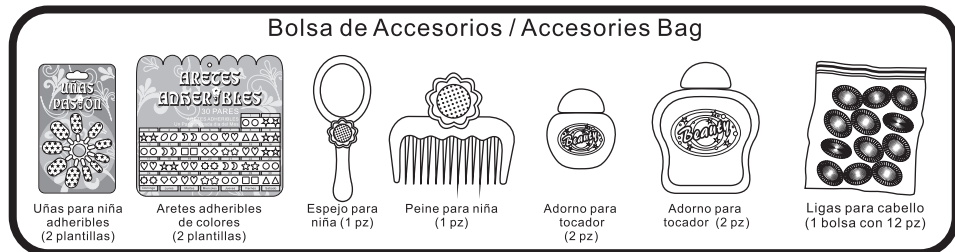

Ensamble como se muestra en las figuras / Assembly as shown in figures

Caja de sonido operada por baterías. Requiere 3 baterías 1,5 Vcc "AA" (No incluidas)

Inserte la clavija en el conector que esta en un costado de la bocina

POR FAVOR CONSERVE ESTE INSTRUCTIVO, LEALO ANTES DE USAR Y ENSAMBLAR ESTE JUGUETE
PLEASE READ AND SAVE THIS INSTRUCTIVE

Instructivo de ensamble / Assembly instructive

Modelo/Model:

5556

**TOCADOR INFANTIL
Beauty Queen**