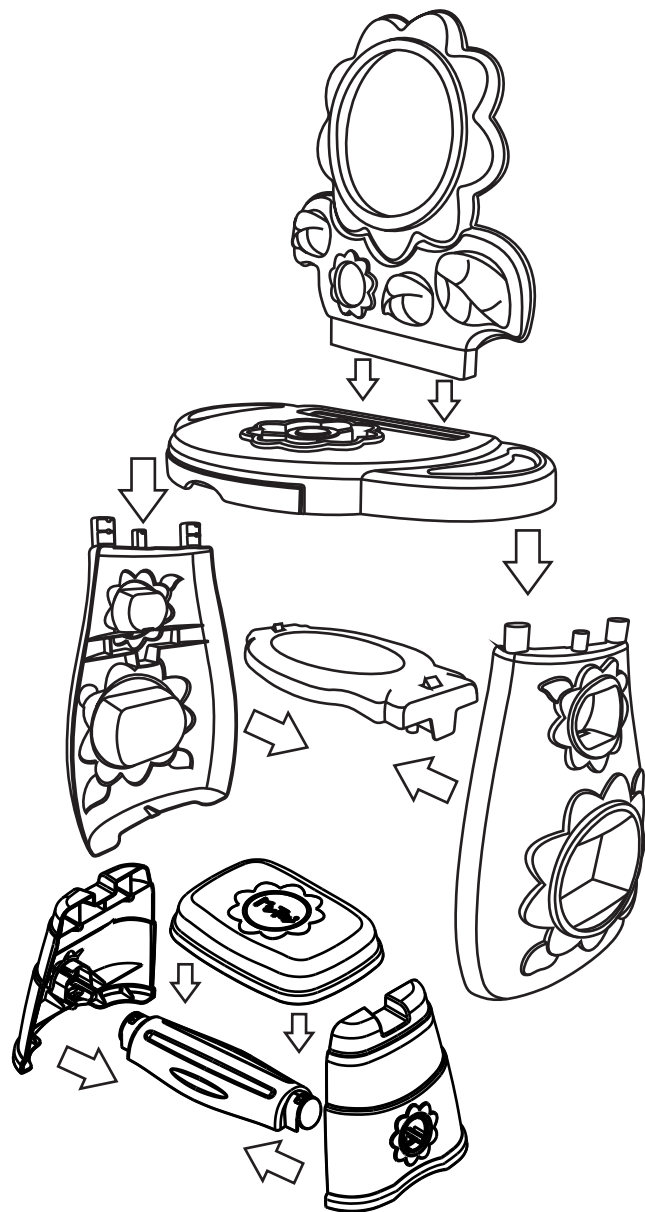

Ensamble como se muestra en las figuras / Assembly as shown in figures

Caja de sonido operada por baterías. Requiere 3 baterías 1,5 Vcc "AA" (No incluidas)

Inserte la clavija en el conector que esta en un costado de la bocina

POR FAVOR CONSERVE ESTE INSTRUCTIVO, LEALO ANTES DE USAR Y ENSAMBLAR ESTE JUGUETE
PLEASE READ AND SAVE THIS INSTRUCTIVE

Instructivo de ensamble / Assembly instructive

Modelo/Model:

5556

**TOCADOR INFANTIL
Beauty Queen**

¡PRECAUCIONES!

De hacer caso omiso de estas precauciones y de las instrucciones de ensamble pudieran resultar graves lesiones.

- *Nunca deje a la niña sin supervisión. Siempre manténgala a la vista mientras este en el juguete.
- *Deje de usar el juguete si llegara a romperse o dañarse.
- *Para evitar daños de quemaduras mantenga a la niña alejada de radiadores, calentadores, estufas, etc.
- *Este juguete no es apto para menores de 3 años.
- *Se requiere supervisión de un adulto.
- *Este producto contiene piezas pequeñas susceptibles de ingerir por los menores y causar asfixia.