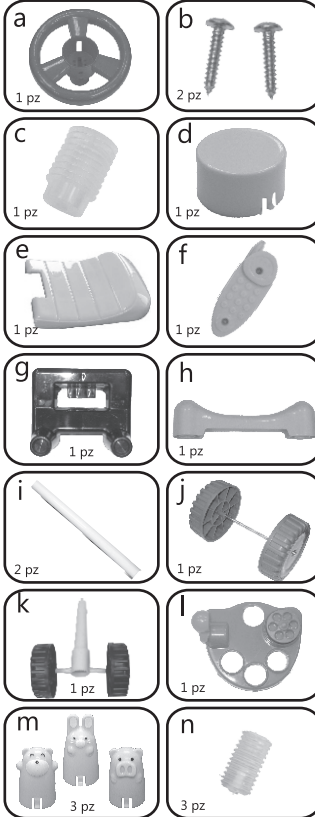

- Nunca deje al niño sin supervisión. Siempre mantengalo a la vista mientras este en el juguete.
- Deje de usar el juguete si llegara a romperse o dañarse.
- Use solo en superficies planas y libres de objetos, que pudieran causar volcadura del juguete.
- Para evitar daños de quemaduras mantenga al niño alejado de radiadores, calentadores, estufas, etc.
- No lo use alrededor de albercas.
- No lo use en calles inclinadas.
- Nunca cargue el juguete con el niño arriba.
- Bloquee escaleras y escalones antes de usarlo.

K25#556323ES

LISTA DE PARTES / PARTS LIST

INSTRUCTIVO DE ENSAMBLE /
ASSEMBLY INSTRUCTIVE

Requiere ensamblar por un adulto /
Adult assembly required.

Ensamble como se muestra en la figura /
Assembly as shown in figure