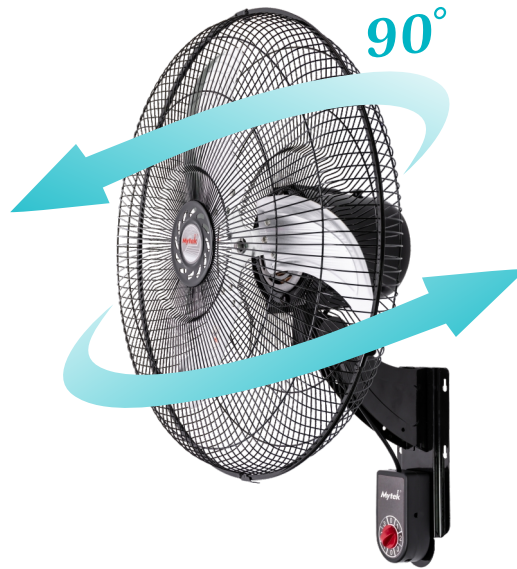

# Mytek®

MODELO: **3420**

**20"/50,8 cm**  
**Ventilador de Pared**

EAN 13

UPCA

## Características

- Uso comercial, industrial y doméstico
- Montaje en pared
- Oscilación de 90°
- Inclinación ajustable
- Interruptor de 3 velocidades
- Ideal para ahorrar espacio

## Datos técnicos

- Potencia  
130 watts
- Flujo de aire  
(cúbicos por minuto)  
4092 ft<sup>3</sup> / min máx.
- Frecuencia/tensión  
127 V~/ 60Hz