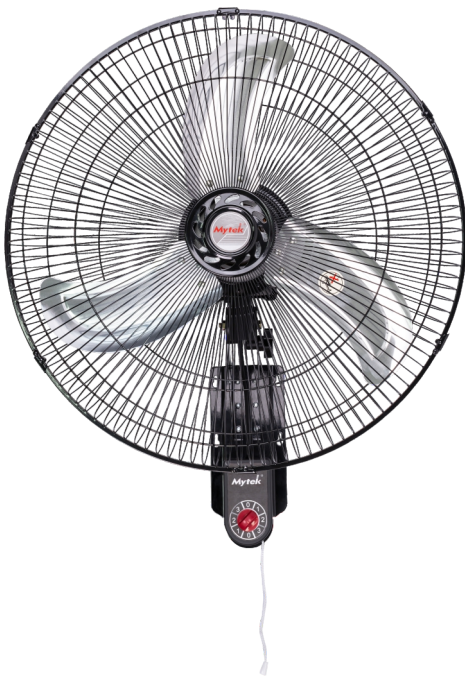

# Mytek®

MODELO: **3420**

**20"/50,8 cm**  
**Ventilador de Pared**

EAN 13

UPCA

## Características

- Uso comercial, industrial y doméstico
- Montaje en pared
- Oscilación de 90°
- Inclinación ajustable
- Interruptor de 3 velocidades
- Ideal para ahorrar espacio

## Datos técnicos

- Potencia  
130 watts
- Flujo de aire  
(cúbicos por minuto)  
4092 ft<sup>3</sup> / min máx.
- Frecuencia/tensión  
127 V~/ 60Hz